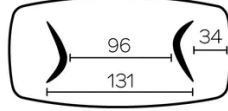

SICHERHEIT

ABMESSUNGEN (CM)

100x200 - 100x220 - 100x240 - 120x260 - 120x280 - 120x300

Unsere Tische sind schwer und erfordern beim Aufbau oder Transport zwei Personen.

DOLMEN T0400

WELCHE GRÖSSE?

100x200 cm

100x220 cm

100x240 cm

120x260 cm

120x280 cm

120x300 cm

GEWICHT & VERPACKUNG

Abmessung: 120X300 cm

Anzahl Pakete: 2