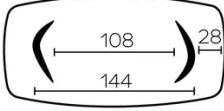

SICHERHEIT

ABMESSUNGEN (CM)

100x200 - 100x220 - 100x240 - 120x260 - 120x280 - 120x300

Unsere Tische sind schwer und erfordern beim Aufbau oder Transport zwei Personen.

DOLMEN T0400

WELCHE GRÖSSE?

100x200 cm

100x220 cm

100x240 cm

120x260 cm

120x280 cm

120x300 cm

GEWICHT & VERPACKUNG

Abmessung: 120X300 cm

Anzahl Pakete: 2