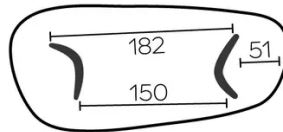

VERLÄNGERUNG(EN)

Diese Version ist immer ohne Verlängerung

FÜSSE

Für jedes Tischmaß ist es möglich, die Beine in zwei verschiedenen Richtungen zu positionieren.

Die Position der Beine wird bei der Montage festgelegt, kann jedoch auch nachträglich noch geändert werden.

Jedes Bein ist mit 3 verstellbaren Gleitern versehen.

Füße aus furniertem Sperrholz, immer in der gleichen Farbe wie die Tischplatte.

BESONDERHEITEN

ABMESSUNGEN (CM)

120x230 - 120x270 - 120x300cm

Tische mit einer Länge von mehr als 270 cm werden mit einem Pfandsystem geliefert.

SICHERHEIT

Unsere Tische sind schwer und erfordern beim Aufbau oder Transport zwei Personen.

DOLMEN T0300

WELCHE GRÖSSE?

120x230 cm

120x270 cm

120x300 cm

GEWICHT & VERPACKUNG

Abmessung: 120X300 cm

Anzahl Pakete: 2

Brutto Gewicht: 98 kg

Packvolumen: 1,08 m³

Abmessung: 120X270 cm

Anzahl Pakete: 2

Brutto Gewicht: 91 kg

Packvolumen: 1,01 m³