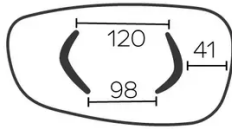

VERLÄNGERUNG(EN)

Diese Version ist immer ohne Verlängerung

FÜSSE

Für jedes Tischmaß ist es möglich, die Beine in zwei verschiedenen Richtungen zu positionieren.

Die Position der Beine wird bei der Montage festgelegt, kann jedoch auch nachträglich noch geändert werden.

Jedes Bein ist mit 3 verstellbaren Gleitern versehen.

Füße aus furniertem Sperrholz, immer in der gleichen Farbe wie die Tischplatte.

BESONDERHEITEN

ABMESSUNGEN (CM)

120x230 - 120x270 - 120x300cm

Tische mit einer Länge von mehr als 270 cm werden mit einem Pfandsystem geliefert.

SICHERHEIT

Unsere Tische sind schwer und erfordern beim Aufbau oder Transport zwei Personen.

DOLMEN T0300

WELCHE GRÖSSE?

120x230 cm

120x270 cm

120x300 cm

GEWICHT & VERPACKUNG

Abmessung: 120X300 cm

Anzahl Pakete: 2

Brutto Gewicht: 98 kg

Packvolumen: 1,08 m³

Abmessung: 120X270 cm

Anzahl Pakete: 2

Brutto Gewicht: 91 kg

Packvolumen: 1,01 m³