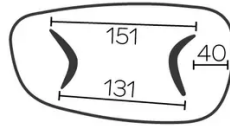

VERLÄNGERUNG(EN)

Diese Version ist immer ohne Verlängerung

FÜSSE

Für jedes Tischmaß ist es möglich, die Beine in zwei verschiedenen Richtungen zu positionieren.

Die Position der Beine wird bei der Montage festgelegt, kann jedoch auch nachträglich noch geändert werden.

Jedes Bein ist mit 3 verstellbaren Gleitern versehen.

Füße aus furniertem Sperrholz, immer in der gleichen Farbe wie die Tischplatte.

BESONDERHEITEN

ABMESSUNGEN (CM)

120x230 - 120x270 - 120x300cm

Tische mit einer Länge von mehr als 270 cm werden mit einem Pfandsystem geliefert.

SICHERHEIT

Unsere Tische sind schwer und erfordern beim Aufbau oder Transport zwei Personen.

DOLMEN T0300

WELCHE GRÖSSE?

120x230 cm

120x270 cm

120x300 cm

GEWICHT & VERPACKUNG

Abmessung: 120X300 cm

Anzahl Pakete: 2

Brutto Gewicht: 98 kg

Packvolumen: 1,08 m³

Abmessung: 120X270 cm

Anzahl Pakete: 2

Brutto Gewicht: 91 kg

Packvolumen: 1,01 m³