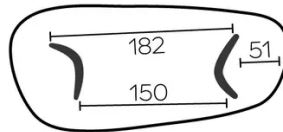

## ABMESSUNGEN (CM)

120x230 - 120x270 - 120x300cm

Tische mit einer Länge von mehr als 270 cm werden mit einem Pfandsystem geliefert.

## SICHERHEIT

Unsere Tische sind schwer und erfordern beim Aufbau oder Transport zwei Personen.

## DOLMEN T0210

WELCHE GRÖSSE?

120x230 cm

120x270 cm

120x300 cm