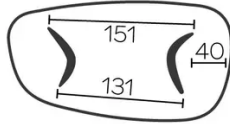

Diese Version ist immer ohne Verlängerung

FÜSSE

Für jedes Tischmaß ist es möglich, die Beine in zwei verschiedenen Richtungen zu positionieren.

Die Position der Beine wird bei der Montage festgelegt, kann jedoch auch nachträglich noch geändert werden.

SICHERHEIT

ABMESSUNGEN (CM)

120x230 - 120x270 - 120x300cm

Unsere Tische sind schwer und erfordern beim Aufbau oder Transport zwei Personen.

DOLMEN TO100

WELCHE GRÖSSE?

120x230 cm

120x270 cm

120x300 cm

GEWICHT & VERPACKUNG

Abmessung: 120X300 cm

Anzahl Pakete: 2

Brutto Gewicht: 101 kg

Packvolumen: 1,08 m³

Abmessung: 120X270 cm

Anzahl Pakete: 2