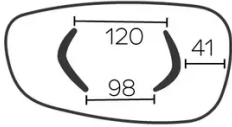

SICHERHEIT

ABMESSUNGEN (CM)

120x230 - 120x270 - 120x300cm

Unsere Tische sind schwer und erfordern beim Aufbau oder Transport zwei Personen.

DOLMEN TO100

WELCHE GRÖSSE?

120x230 cm

120x270 cm

120x300 cm

GEWICHT & VERPACKUNG

Abmessung: 120X300 cm

Anzahl Pakete: 2

Brutto Gewicht: 101 kg

Packvolumen: 1,08 m³

Abmessung: 120X270 cm

Anzahl Pakete: 2