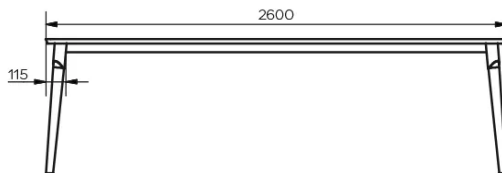

TYP

Esszimmertisch, Gesamthöhe 76cm

PLATTE

Die Tischplatte mit abgeschrägter Kante, ist aus 24 mm starkem Massivholz gefertigt und in Buche (P/M) Eiche (E), Wildeiche (W) oder Walnuss (N) verfügbar.

VERLÄNGERUNG(EN)

ABMESSUNGEN (CM)

90x160 cm - 90x180 cm - 100x180 cm - 100x200 cm - 100x220 cm - 100x240 cm - 100x260 cm

CORE T0100

WELCHE GRÖSSE?

GEWICHT & VERPACKUNG

Nettoproduktgewicht: -

Stückzahl pro Karton: -

Bruttogewicht des Kartons: -

Kartonabmessungen: -