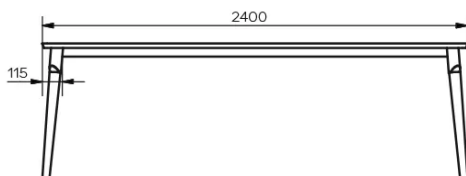

TYP

Esszimmertisch, Gesamthöhe 76cm

PLATTE

Die Tischplatte mit abgeschrägter Kante, ist aus 24 mm starkem Massivholz gefertigt und in Buche (P/M) Eiche (E), Wildeiche (W) oder Walnuss (N) verfügbar.

VERLÄNGERUNG(EN)

ABMESSUNGEN (CM)

90x160 cm - 90x180 cm - 100x180 cm - 100x200 cm - 100x220 cm - 100x240 cm - 100x260 cm

CORE T0100

WELCHE GRÖSSE?

GEWICHT & VERPACKUNG

Nettoproduktgewicht: -

Stückzahl pro Karton: -

Bruttogewicht des Kartons: -