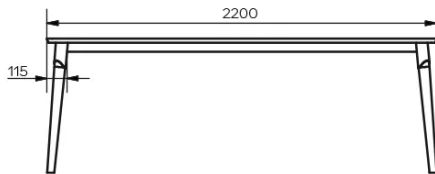

TYP

Esszimmertisch, Gesamthöhe 76cm

PLATTE

Die Tischplatte mit abgeschrägter Kante, ist aus 24 mm starkem Massivholz gefertigt und in Buche (P/M) Eiche (E), Wildeiche (W) oder Walnuss (N) verfügbar.

VERLÄNGERUNG(EN)

ABMESSUNGEN (CM)

90x160 cm - 90x180 cm - 100x180 cm - 100x200 cm - 100x220 cm - 100x240 cm - 100x260 cm

CORE T0100

WELCHE GRÖSSE?

GEWICHT & VERPACKUNG

Nettoproduktgewicht: -

Stückzahl pro Karton: -

Bruttogewicht des Kartons: -