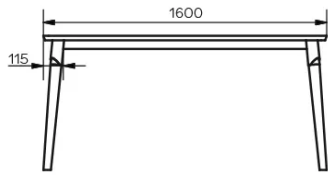

TYP

Esszimmertisch, Gesamthöhe 76cm

PLATTE

Die Tischplatte mit abgeschrägter Kante, ist aus 24 mm starkem Massivholz gefertigt und in Buche (P/M) Eiche (E), Wildeiche (W) oder Walnuss (N) verfügbar.

VERLÄNGERUNG(EN)

ABMESSUNGEN (CM)

90x160 cm - 90x180 cm - 100x180 cm - 100x200 cm - 100x220 cm - 100x240 cm - 100x260 cm

CORE T0100

WELCHE GRÖSSE?

GEWICHT & VERPACKUNG

Nettoproduktgewicht: -

Stückzahl pro Karton: -

Bruttogewicht des Kartons: -

Kartonabmessungen: -