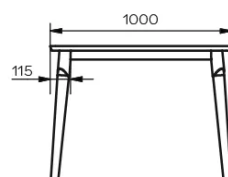

TYP

Esszimmertisch, Gesamthöhe 76cm

PLATTE

Die Tischplatte mit abgeschrägter Kante, ist aus 24 mm starkem Massivholz gefertigt und in Buche (P/M) Eiche (E), Wildeiche (W) oder Walnuss (N) verfügbar.

VERLÄNGERUNG(EN)

ABMESSUNGEN (CM)

90x160 cm - 90x180 cm - 100x180 cm - 100x200 cm - 100x220 cm - 100x240 cm - 100x260 cm

CORE T0100

WELCHE GRÖSSE?

GEWICHT & VERPACKUNG

Nettoproduktgewicht: -

Stückzahl pro Karton: -

Bruttogewicht des Kartons: -

Kartonabmessungen: -