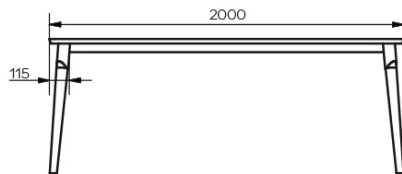

TYP

Esszimmertisch, Gesamthöhe 76cm

PLATTE

Die Tischplatte mit abgeschrägter Kante, ist aus 24 mm starkem Massivholz gefertigt und in Buche (P/M) Eiche (E), Wildeiche (W) oder Walnuss (N) verfügbar.

VERLÄNGERUNG(EN)

ABMESSUNGEN (CM)

90x160 cm - 90x180 cm - 100x180 cm - 100x200 cm - 100x220 cm - 100x240 cm - 100x260 cm

CORE T0100

WELCHE GRÖSSE?

GEWICHT & VERPACKUNG

Nettoproduktgewicht: -

Stückzahl pro Karton: -

Bruttogewicht des Kartons: -

Kartonabmessungen: -