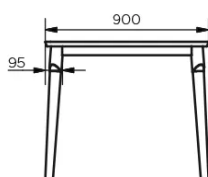

TYP

Esszimmertisch, Gesamthöhe 76cm

PLATTE

Die Tischplatte mit abgeschrägter Kante, ist aus 24 mm starkem Massivholz gefertigt und in Buche (P/M) Eiche (E), Wildeiche (W) oder Walnuss (N) verfügbar.

VERLÄNGERUNG(EN)

ABMESSUNGEN (CM)

90x160 cm - 90x180 cm - 100x180 cm - 100x200 cm - 100x220 cm - 100x240 cm - 100x260 cm

CORE T0100

WELCHE GRÖSSE?

GEWICHT & VERPACKUNG

Nettoproduktgewicht: -

Stückzahl pro Karton: -

Bruttogewicht des Kartons: -

Kartonabmessungen: -