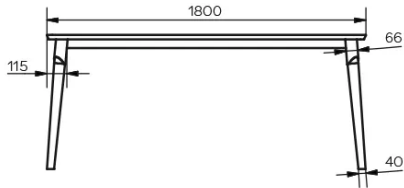

TYP

Esszimmertisch, Gesamthöhe 76cm

PLATTE

Die Tischplatte mit abgeschrägter Kante, ist aus 24 mm starkem Massivholz gefertigt und in Buche (P/M) Eiche (E), Wildeiche (W) oder Walnuss (N) verfügbar.

VERLÄNGERUNG(EN)

ABMESSUNGEN (CM)

90x160 cm - 90x180 cm - 100x180 cm - 100x200 cm - 100x220 cm - 100x240 cm - 100x260 cm

CORE T0100

WELCHE GRÖSSE?

GEWICHT & VERPACKUNG

Nettoproduktgewicht: -

Stückzahl pro Karton: -

Bruttogewicht des Kartons: -

Kartonabmessungen: -