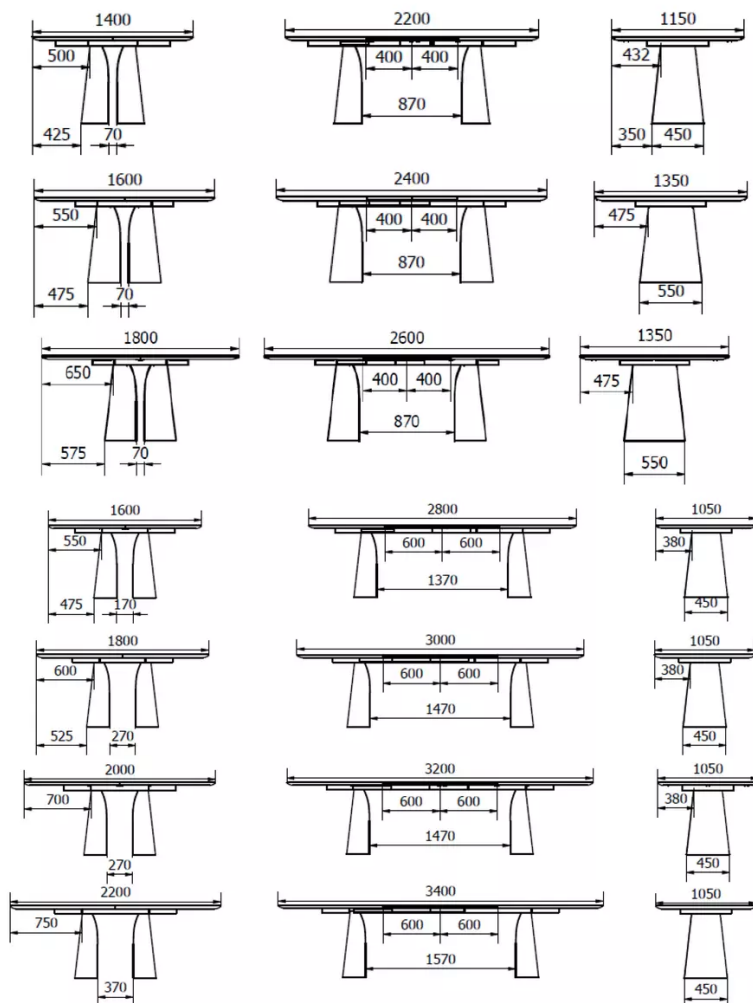

Der schwarze Rahmen besteht aus gebogenen Teilen und Metallstreben, die zur Stabilität des Tisches beitragen.

FÜSSE

Ein Tisch besteht aus zwei Füßen:

- 45*24cm für die Tische bis zu einer Breite von 115cm
- 55*29cm für Tische ab einer Breite von 135cm

Der Fuß wird mit 5 metrischen Schrauben Typ M8x30 befestigt.

Fuß aus furniertem Sperrholz, immer gleiche Farbe wie Tischplatte.

5 Füße oder Rollen (mit Auszug) pro Fuß.

Jeder Fuß hat zwei Gewichte (aus Beton), um die nötige Stabilität zu gewährleisten. Sie werden vor dem Verpacken angebracht, können aber vom Kunden wieder demontiert werden.

BESONDERHEITEN

Befestigungselement der Füße immer schwarz, verschraubt und verklebt.

SICHERHEIT

Unsere Tische sind schwer und erfordern beim Aufbau oder Transport zwei Personen.

ABMESSUNGEN (CM)

115x140/180 - 135x160/200 - 135x180/220cm

105x160/220 - 105x180/240 - 105x200/260 - 105x220/280cm

BLOSSOM T0301

WELCHE GRÖSSE?

GEWICHT & VERPACKUNG

*Abmessung: 135X180 cm + 1
Verlängerung von 40 cm*

Anzahl Pakete: 4

Brutto Gewicht: 93 kg

Packvolumen: 0,66 m³