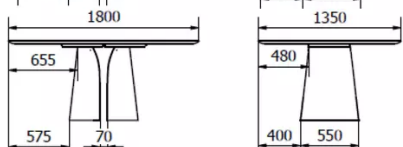

Der schwarze Rahmen besteht aus gebogenen Teilen und Metallstreben, die zur Stabilität des Tisches beitragen.

FÜSSE

Ein Tisch besteht aus zwei Füßen:

- 45*24cm für die Tische bis zu einer Breite von 115cm
- 55*29cm für Tische ab einer Breite von 135cm

BESONDERHEITEN

Befestigungselement der Füße immer schwarz, verschraubt und verklebt.

SICHERHEIT

Unsere Tische sind schwer und erfordern beim Aufbau oder Transport zwei Personen.

ABMESSUNGEN (CM)

115x140 - 135x160 - 135x180cm

105x160 - 105x180 - 105x200 - 105x220 - 115x240 - 115x260cm

BLOSSOM T0200

WELCHE GRÖSSE?

GEWICHT & VERPACKUNG

Abmessung: 105X180 cm

Anzahl Pakete: 3

Brutto Gewicht: 67 kg

Packvolumen: 0,57 m³

Abmessung: 135X180 cm

Anzahl Pakete: 3

Brutto Gewicht: 77 kg

Packvolumen: 0,60 m³

Abmessung: 135X160 cm

Anzahl Pakete: 3

Brutto Gewicht: 72 kg

Packvolumen: 0,58 m³