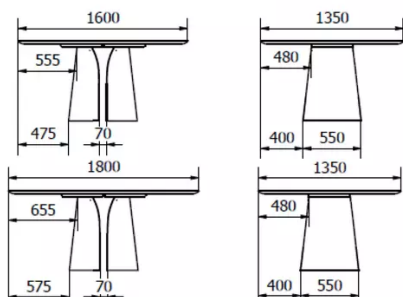

Der schwarze Rahmen besteht aus gebogenen Teilen und Metallstreben, die zur Stabilität des Tisches beitragen.

FÜSSE

Ein Tisch besteht aus zwei Füßen:

- 45*24cm für die Tische bis zu einer Breite von 115cm
- 55*29cm für Tische ab einer Breite von 135cm

Der Fuß wird mit 5 metrischen Schrauben Typ M8x30 befestigt.

Fuß aus furniertem Sperrholz, immer gleiche Farbe wie Tischplatte.

5 Füße oder Rollen (mit Auszug) pro Fuß.

Jeder Fuß hat zwei Gewichte (aus Beton), um die nötige Stabilität zu gewährleisten. Sie werden vor dem Verpacken angebracht, können aber vom Kunden wieder demontiert werden.

BESONDERHEITEN

Befestigungselement der Füße immer schwarz, verschraubt und verklebt.

SICHERHEIT

Unsere Tische sind schwer und erfordern beim Aufbau oder Transport zwei Personen.

ABMESSUNGEN (CM)

115x140 - 135x160 - 135x180cm

105x160 - 105x180 - 105x200 - 105x220 - 115x240 - 115x260cm

BLOSSOM T0200

WELCHE GRÖSSE?

GEWICHT & VERPACKUNG

Abmessung: 105X180 cm

Anzahl Pakete: 3

Brutto Gewicht: 67 kg

Packvolumen: 0,57 m³