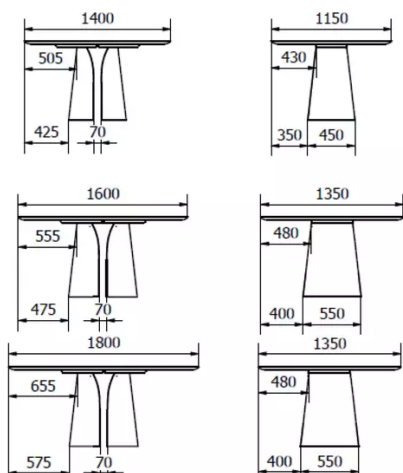

Der schwarze Rahmen besteht aus gebogenen Teilen und Metallstreben, die zur Stabilität des Tisches beitragen.

FÜSSE

Ein Tisch besteht aus zwei Füßen:

- 45*24cm für die Tische bis zu einer Breite von 115cm
- 55*29cm für Tische ab einer Breite von 135cm

BESONDERHEITEN

Befestigungselement der Füße immer schwarz, verschraubt und verklebt.

SICHERHEIT

Unsere Tische sind schwer und erfordern beim Aufbau oder Transport zwei Personen.

ABMESSUNGEN (CM)

115x140 - 135x160 - 135x180cm

105x160 - 105x180 - 105x200 - 105x220 - 115x240 - 115x260cm

BLOSSOM T0200

WELCHE GRÖSSE?

GEWICHT & VERPACKUNG

Abmessung: 105X180 cm

Anzahl Pakete: 3

Brutto Gewicht: 67 kg

Packvolumen: 0,57 m³

Abmessung: 135X180 cm

Anzahl Pakete: 3

Brutto Gewicht: 77 kg

Packvolumen: 0,60 m³

Abmessung: 135X160 cm

Anzahl Pakete: 3

Brutto Gewicht: 72 kg

Packvolumen: 0,58 m³