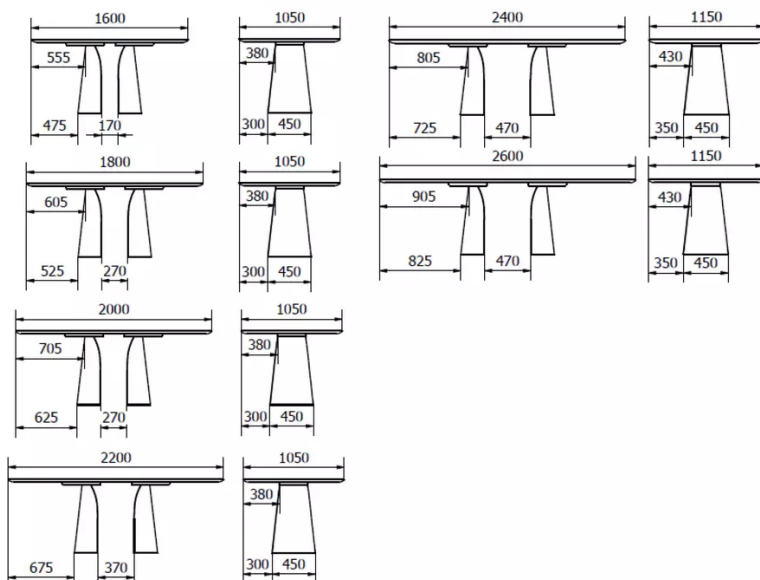

Der schwarze Rahmen besteht aus gebogenen Teilen und Metallstreben, die zur Stabilität des Tisches beitragen.

FÜSSE

Ein Tisch besteht aus zwei Füßen:

- 45*24cm für die Tische bis zu einer Breite von 115cm
- 55*29cm für Tische ab einer Breite von 135cm

Der Fuß wird mit 5 metrischen Schrauben Typ M8x30 befestigt.

Fuß aus furniertem Sperrholz, immer gleiche Farbe wie Tischplatte.

5 Füße oder Rollen (mit Auszug) pro Fuß.

Jeder Fuß hat zwei Gewichte (aus Beton), um die nötige Stabilität zu gewährleisten. Sie werden vor dem Verpacken angebracht, können aber vom Kunden wieder demontiert werden.

BESONDERHEITEN

Befestigungselement der Füße immer schwarz, verschraubt und verklebt.

SICHERHEIT

Unsere Tische sind schwer und erfordern beim Aufbau oder Transport zwei Personen.

ABMESSUNGEN (CM)

115x140 - 135x160 - 135x180cm

105x160 - 105x180 - 105x200 - 105x220 - 115x240 - 115x260cm

BLOSSOM T0200

WELCHE GRÖSSE?

GEWICHT & VERPACKUNG

Abmessung: 105X180 cm

Anzahl Pakete: 3

Brutto Gewicht: 67 kg

Packvolumen: 0,57 m³