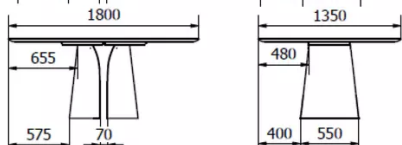

BESONDERHEITEN

Befestigungselement der Füße immer schwarz, verschraubt und verklebt.

ABMESSUNGEN (CM)

115x140 - 135x160 - 135x180cm

105x160 - 105x180 - 105x200 - 105x220 - 115x240 - 115x260cm

SICHERHEIT

Unsere Tische sind schwer und erfordern beim Aufbau oder Transport zwei Personen.

BLOSSOM T0100

WELCHE GRÖSSE?

GEWICHT & VERPACKUNG

Abmessung: 105X160 cm

Anzahl Pakete: 3

Brutto Gewicht: 66 kg

Packvolumen: 0,54 m³

Abmessung: 105X180 cm

Anzahl Pakete: 3

Brutto Gewicht: 70 kg

Packvolumen: 0,57 m³

Abmessung: 135X180 cm

Anzahl Pakete: 3

Brutto Gewicht: 80 kg

Packvolumen: 0,60 m³

Abmessung: 135X160 cm