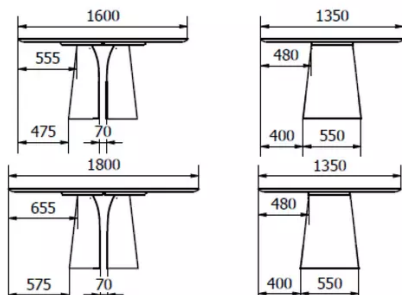

- 45*24cm für die Tische bis zu einer Breite von 115cm
- 55*29cm für Tische ab einer Breite von 135cm

Der Fuß wird mit 5 metrischen Schrauben Typ M8x30 befestigt.

Fuß aus furniertem Sperrholz, immer gleiche Farbe wie Tischplatte.

5 Füße oder Rollen (mit Auszug) pro Fuß.

Jeder Fuß hat zwei Gewichte (aus Beton), um die nötige Stabilität zu gewährleisten. Sie werden vor dem Verpacken angebracht, können aber vom Kunden wieder demontiert werden.

BESONDERHEITEN

Befestigungselement der Füße immer schwarz, verschraubt und verklebt.

ABMESSUNGEN (CM)

115x140 - 135x160 - 135x180cm

105x160 - 105x180 - 105x200 - 105x220 - 115x240 - 115x260cm

SICHERHEIT

Unsere Tische sind schwer und erfordern beim Aufbau oder Transport zwei Personen.

BLOSSOM T0100

WELCHE GRÖSSE?

GEWICHT & VERPACKUNG

Abmessung: 105X160 cm

Anzahl Pakete: 3

Brutto Gewicht: 66 kg

Packvolumen: 0,54 m³

Abmessung: 105X180 cm