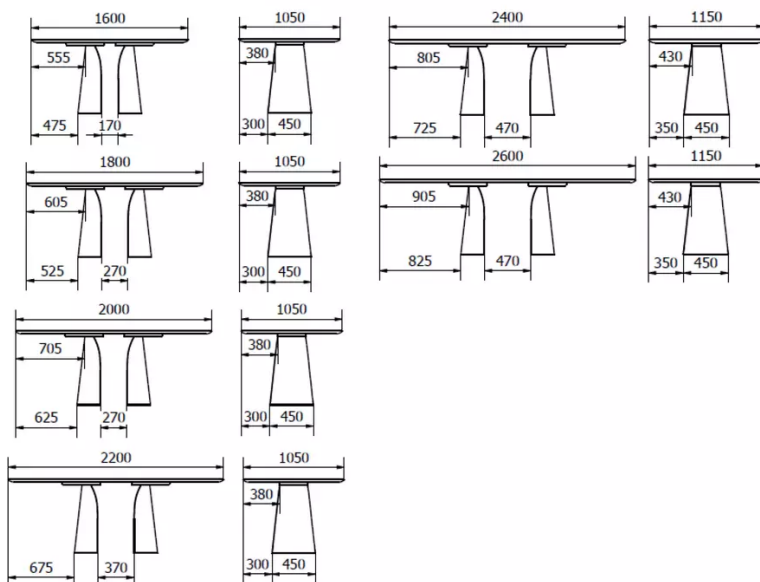

5 Füße oder Rollen (mit Auszug) pro Fuß.

Jeder Fuß hat zwei Gewichte (aus Beton), um die nötige Stabilität zu gewährleisten. Sie werden vor dem Verpacken angebracht, können aber vom Kunden wieder demontiert werden.

BESONDERHEITEN

Befestigungselement der Füße immer schwarz, verschraubt und verklebt.

ABMESSUNGEN (CM)

115x140 - 135x160 - 135x180cm

105x160 - 105x180 - 105x200 - 105x220 - 115x240 - 115x260cm

SICHERHEIT

Unsere Tische sind schwer und erfordern beim Aufbau oder Transport zwei Personen.

BLOSSOM T0100

WELCHE GRÖSSE?

GEWICHT & VERPACKUNG

Abmessung: 105X160 cm

Anzahl Pakete: 3

Brutto Gewicht: 66 kg

Packvolumen: 0,54 m³

Abmessung: 105X180 cm