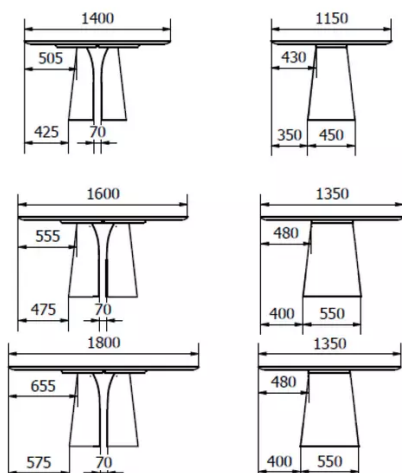

- 45*24cm für die Tische bis zu einer Breite von 115cm
- 55*29cm für Tische ab einer Breite von 135cm

Der Fuß wird mit 5 metrischen Schrauben Typ M8x30 befestigt.

Fuß aus furniertem Sperrholz, immer gleiche Farbe wie Tischplatte.

BESONDERHEITEN

Befestigungselement der Füße immer schwarz, verschraubt und verklebt.

ABMESSUNGEN (CM)

115x140 - 135x160 - 135x180cm

105x160 - 105x180 - 105x200 - 105x220 - 115x240 - 115x260cm

SICHERHEIT

Unsere Tische sind schwer und erfordern beim Aufbau oder Transport zwei Personen.

BLOSSOM T0100

WELCHE GRÖSSE?

GEWICHT & VERPACKUNG

Abmessung: 105X160 cm

Anzahl Pakete: 3

Brutto Gewicht: 66 kg

Packvolumen: 0,54 m³

Abmessung: 105X180 cm

Anzahl Pakete: 3

Brutto Gewicht: 70 kg

Packvolumen: 0,57 m³

Abmessung: 135X180 cm

Anzahl Pakete: 3

Brutto Gewicht: 80 kg

Packvolumen: 0,60 m³

Abmessung: 135X160 cm