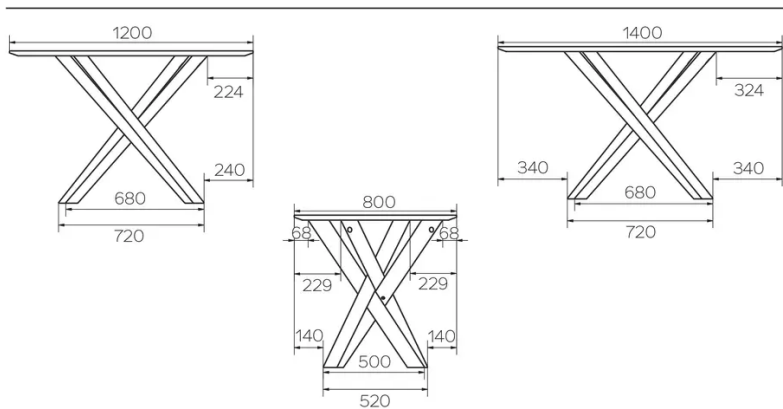

TYP

Gesamthöhe 76cm

PLATTE

24 mm Multiplex Platte mit einer 0.9 mm FENIX Beschichtung, mit schwarz gefärbter Schweizer Kante.

VERLÄNGERUNG(EN)

Diese Version ist immer ohne Verlängerung

FÜSSE

Massivholzfüße- erhältlich in Buche oder Eiche

BESONDERHEITEN

-

SICHERHEIT

Unsere Tische sind schwer und erfordern beim Aufbau oder Transport zwei Personen.

ABMESSUNGEN (CM)

60x60cm - 70x70cm - 80x80cm - 90x90cm

60x70cm - 80x120cm - 80x140cm

ø60cm - ø70cm - ø80cm - ø90cm

BARCELONA T0876

WELCHE GRÖSSE?

GEWICHT & VERPACKUNG

Abmessung: 80X80 cm

Anzahl Pakete: 1

Brutto Gewicht: 24 kg

Packvolumen: 0,57 m³

Abmessung: 80X140 cm

Anzahl Pakete: 1

Brutto Gewicht: 32 kg

Packvolumen: 0,44 m³

Abmessung: 80X120 cm

Anzahl Pakete: 1

Brutto Gewicht: 29 kg

Packvolumen: 0,42 m³

Abmessung: 70X70 cm