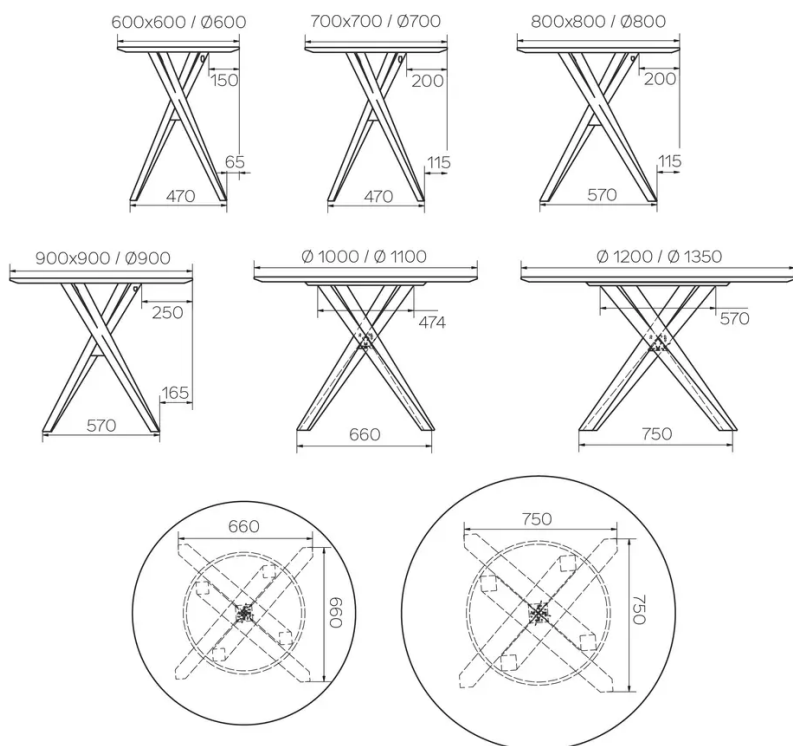

TYP

Gesamthöhe 76cm

PLATTE

24 mm Multiplex Platte mit einer 0.9 mm FENIX Beschichtung, mit schwarz gefärbter Schweizer Kante.

VERLÄNGERUNG(EN)

Diese Version ist immer ohne Verlängerung

FÜSSE

Massivholzfüße- erhältlich in Buche oder Eiche

BESONDERHEITEN

-

SICHERHEIT

Unsere Tische sind schwer und erfordern beim Aufbau oder Transport zwei Personen.

ABMESSUNGEN (CM)

60x60cm - 70x70cm - 80x80cm - 90x90cm

60x70cm - 80x120cm - 80x140cm

ø60cm - ø70cm - ø80cm - ø90cm

BARCELONA T0876

WELCHE GRÖSSE?

GEWICHT & VERPACKUNG

Abmessung: 80X80 cm

Anzahl Pakete: 1

Brutto Gewicht: 24 kg

Packvolumen: 0,57 m³

Abmessung: 80X140 cm