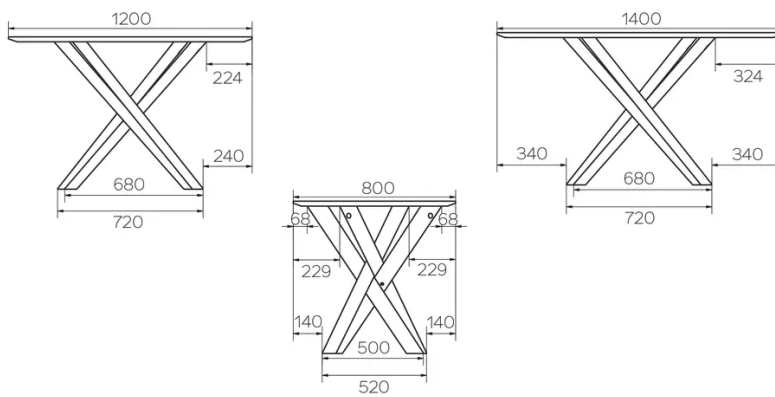

TYP

Gesamthöhe 76cm

PLATTE

24 mm Multiplex Platte mit einer 0.9 mm FENIX Beschichtung, mit naturfarbener abgerundeter Kante

VERLÄNGERUNG(EN)

Diese Version ist immer ohne Verlängerung

FÜSSE

Massivholzfüße- erhältlich in Buche oder Eiche

BESONDERHEITEN

-

SICHERHEIT

Unsere Tische sind schwer und erfordern beim Aufbau oder Transport zwei Personen.

ABMESSUNGEN (CM)

60x60cm - 70x70cm - 80x80cm - 90x90cm

60x70cm - 80x120cm - 80x140cm

ø60cm - ø70cm - ø80cm - ø90cm

BARCELONA T0776

WELCHE GRÖSSE?

GEWICHT & VERPACKUNG

Abmessung: RD 80 cm

Anzahl Pakete: 1

Brutto Gewicht: 24 kg

Packvolumen: 0,57 m³

Abmessung: RD 90 cm