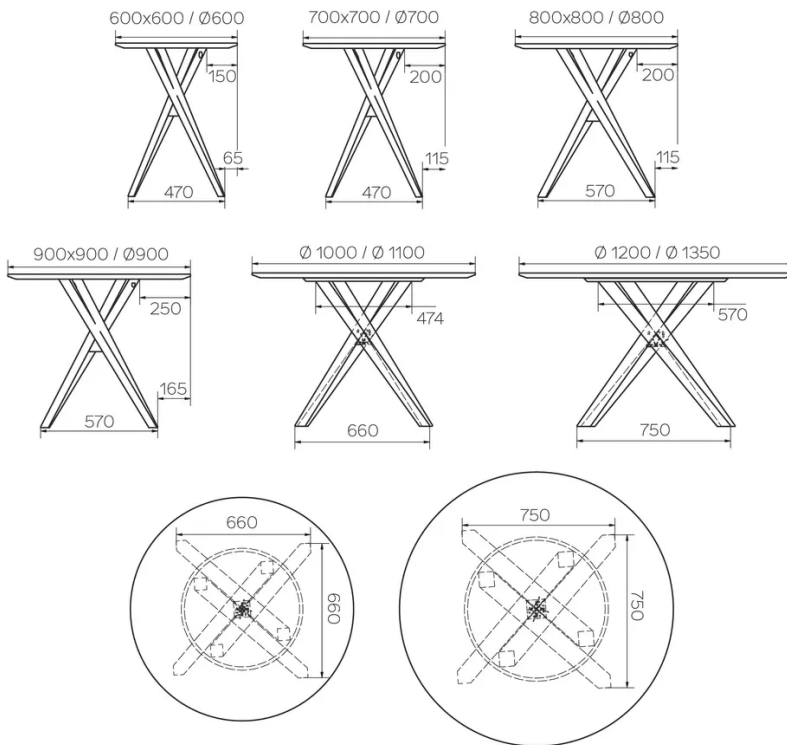

TYP

Gesamthöhe 76cm

PLATTE

24 mm Multiplex Platte mit einer 0.9 mm FENIX Beschichtung, mit naturfarbener abgerundeter Kante

VERLÄNGERUNG(EN)

Diese Version ist immer ohne Verlängerung

FÜSSE

Massivholzfüße- erhältlich in Buche oder Eiche

BESONDERHEITEN

-

SICHERHEIT

Unsere Tische sind schwer und erfordern beim Aufbau oder Transport zwei Personen.

ABMESSUNGEN (CM)

60x60cm - 70x70cm - 80x80cm - 90x90cm

60x70cm - 80x120cm - 80x140cm

ø60cm - ø70cm - ø80cm - ø90cm

BARCELONA T0776

WELCHE GRÖSSE?

GEWICHT & VERPACKUNG

Abmessung: RD 80 cm

Anzahl Pakete: 1

Brutto Gewicht: 24 kg

Packvolumen: 0,57 m³

Abmessung: RD 90 cm