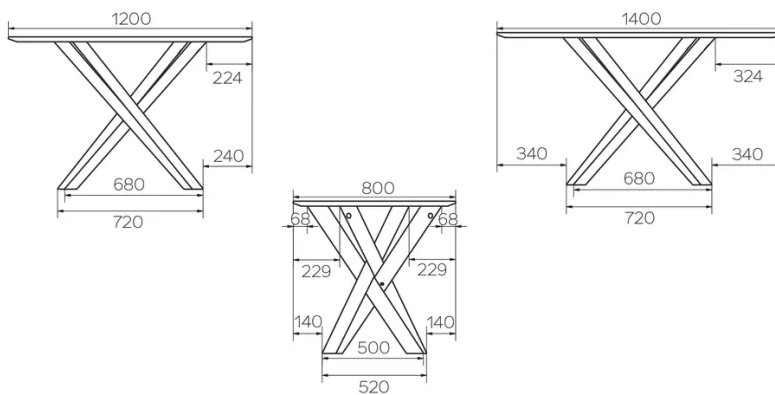

TYP

Gesamthöhe 76cm

PLATTE

24 mm Multiplex Platte mit einer 0.9 mm FENIX Beschichtung, mit naturfarbener gerader Kante

VERLÄNGERUNG(EN)

Diese Version ist immer ohne Verlängerung

FÜSSE

Massivholzfüße- erhältlich in Buche oder Eiche

BESONDERHEITEN

-

SICHERHEIT

Unsere Tische sind schwer und erfordern beim Aufbau oder Transport zwei Personen.

ABMESSUNGEN (CM)

60x60cm - 70x70cm - 80x80cm - 90x90cm

60x70cm - 80x120cm - 80x140cm

ø60cm - ø70cm - ø80cm - ø90cm

BARCELONA T0676

WELCHE GRÖSSE?

GEWICHT & VERPACKUNG

Abmessung: 80X120 cm

Anzahl Pakete: 1

Brutto Gewicht: 29 kg

Packvolumen: 0,42 m³

Abmessung: 80X140 cm

Anzahl Pakete: 1

Brutto Gewicht: 32 kg

Packvolumen: 0,44 m³

Abmessung: 80X80 cm

Anzahl Pakete: 1

Brutto Gewicht: 24 kg

Packvolumen: 0,57 m³