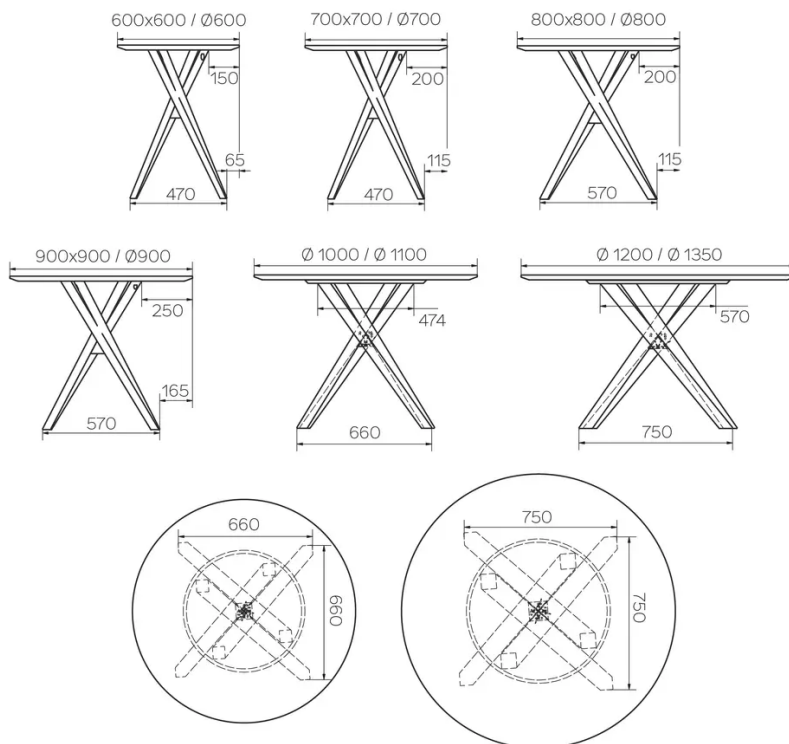

TYP

Gesamthöhe 76cm

PLATTE

24 mm Multiplex Platte mit einer 0.9 mm FENIX Beschichtung, mit naturfarbener gerader Kante

VERLÄNGERUNG(EN)

Diese Version ist immer ohne Verlängerung

FÜSSE

Massivholzfüße- erhältlich in Buche oder Eiche

BESONDERHEITEN

-

SICHERHEIT

Unsere Tische sind schwer und erfordern beim Aufbau oder Transport zwei Personen.

ABMESSUNGEN (CM)

60x60cm - 70x70cm - 80x80cm - 90x90cm

60x70cm - 80x120cm - 80x140cm

ø60cm - ø70cm - ø80cm - ø90cm

BARCELONA T0676

WELCHE GRÖSSE?

GEWICHT & VERPACKUNG

Abmessung: 80X120 cm

Anzahl Pakete: 1

Brutto Gewicht: 29 kg

Packvolumen: 0,42 m³

Abmessung: 80X140 cm