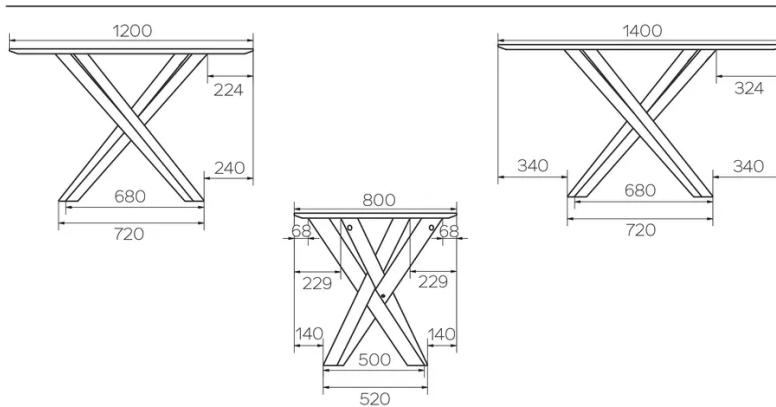

TYP

Gesamthöhe 76cm

PLATTE

24 mm Multiplex Platte mit einer 0.9 mm FENIX Beschichtung, mit naturfarbener gerader Kante

VERLÄNGERUNG(EN)

Diese Version ist immer ohne Verlängerung

FÜSSE

Massivholzfüße- erhältlich in Buche oder Eiche

BESONDERHEITEN

-

SICHERHEIT

Unsere Tische sind schwer und erfordern beim Aufbau oder Transport zwei Personen.

ABMESSUNGEN (CM)

60x60cm - 70x70cm - 80x80cm - 90x90cm

60x70cm - 80x120cm - 80x140cm

ø60cm - ø70cm - ø80cm - ø90cm

BARCELONA T0400

WELCHE GRÖSSE?

GEWICHT & VERPACKUNG

Abmessung: 80X120 cm

Anzahl Pakete: 1

Brutto Gewicht: 29 kg

Packvolumen: 0,42 m³

Abmessung: 80X140 cm

Anzahl Pakete: 1

Brutto Gewicht: 32 kg

Packvolumen: 0,44 m³

Abmessung: 80X80 cm

Anzahl Pakete: 1

Brutto Gewicht: 24 kg

Packvolumen: 0,57 m³