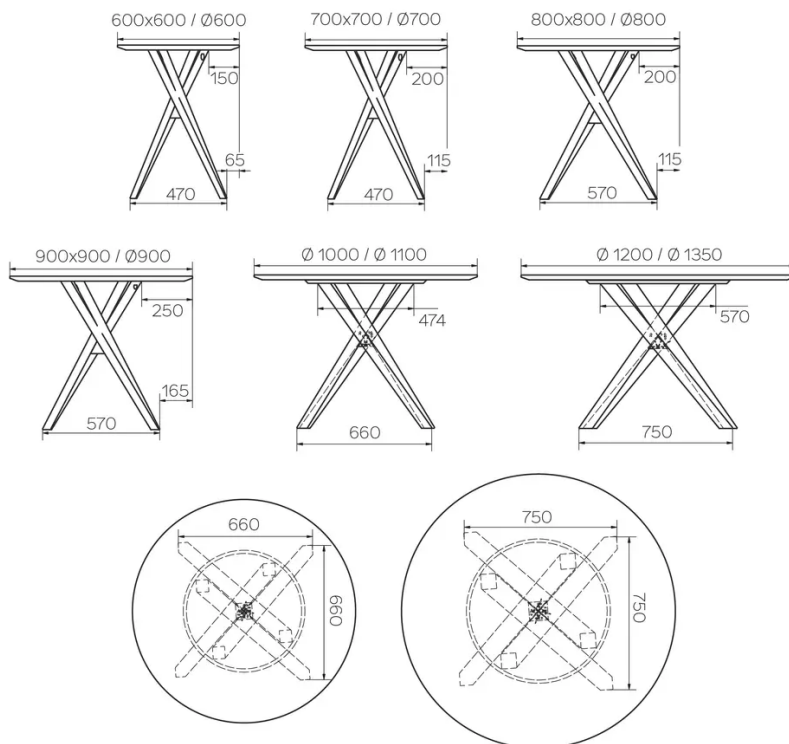

TYP

Gesamthöhe 76cm

PLATTE

24 mm Multiplex Platte mit einer 0.9 mm FENIX Beschichtung, mit naturfarbener gerader Kante

VERLÄNGERUNG(EN)

Diese Version ist immer ohne Verlängerung

FÜSSE

Massivholzfüße- erhältlich in Buche oder Eiche

BESONDERHEITEN

-

SICHERHEIT

Unsere Tische sind schwer und erfordern beim Aufbau oder Transport zwei Personen.

ABMESSUNGEN (CM)

60x60cm - 70x70cm - 80x80cm - 90x90cm

60x70cm - 80x120cm - 80x140cm

ø60cm - ø70cm - ø80cm - ø90cm

BARCELONA T0400

WELCHE GRÖSSE?

GEWICHT & VERPACKUNG

Abmessung: 80X120 cm

Anzahl Pakete: 1

Brutto Gewicht: 29 kg

Packvolumen: 0,42 m³

Abmessung: 80X140 cm