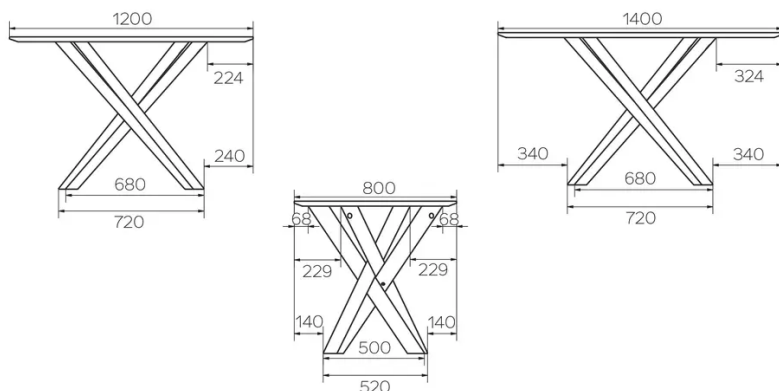

TYP

Gesamthöhe 76cm

PLATTE

24 mm Massivholz mit Schweizer Kante.

Erhältlich in Buche oder Eiche.

VERLÄNGERUNG(EN)

Diese Version ist immer ohne Verlängerung

FÜSSE

Tischfuß in Massivholz in der gleichen Holzart und Beizton wie die
Tischplatte

BESONDERHEITEN

-

SICHERHEIT

Unsere Tische sind schwer und erfordern beim Aufbau oder Transport
zwei Personen.

ABMESSUNGEN (CM)

60x60cm - 70x70cm - 80x80cm - 90x90cm

60x70cm - 80x120cm - 80x140cm

ø60cm - ø70cm - ø80cm - ø90cm - ø100cm - ø110cm - ø120cm - ø135cm

BARCELONA T0376

WELCHE GRÖSSE?

GEWICHT & VERPACKUNG

Abmessung: RD 100 cm

Anzahl Pakete: 2

Brutto Gewicht: 30 kg

Packvolumen: 0,80 m³

Abmessung: 80X140 cm

Anzahl Pakete: 1

Brutto Gewicht: 32 kg

Packvolumen: 0,44 m³

Abmessung: 80X120 cm