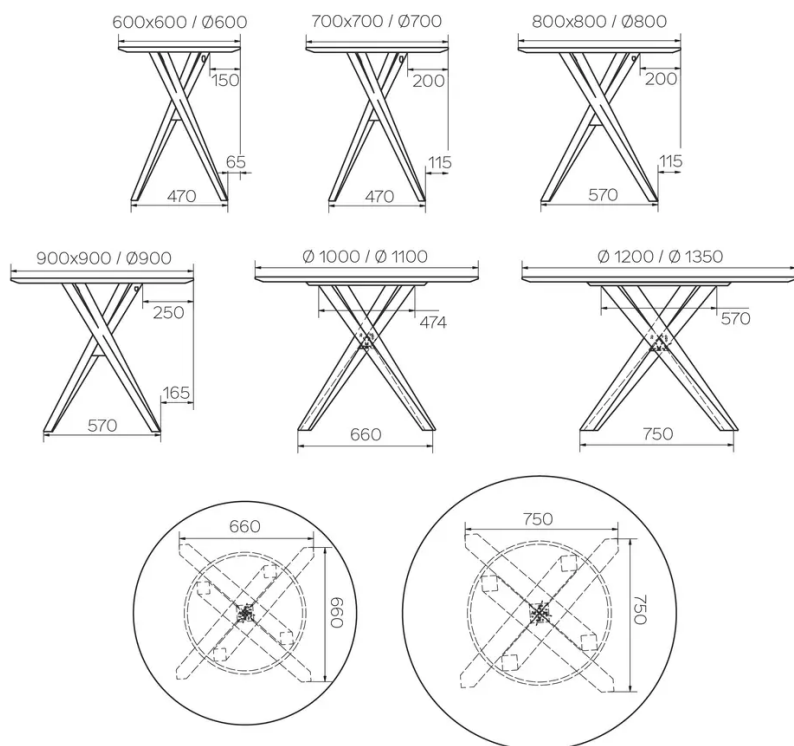

TYP

Gesamthöhe 76cm

PLATTE

24 mm Massivholz mit Schweizer Kante.

Erhältlich in Buche oder Eiche.

VERLÄNGERUNG(EN)

Diese Version ist immer ohne Verlängerung

FÜSSE

Tischfuß in Massivholz in der gleichen Holzart und Beizton wie die
Tischplatte

BESONDERHEITEN

-

SICHERHEIT

Unsere Tische sind schwer und erfordern beim Aufbau oder Transport
zwei Personen.

ABMESSUNGEN (CM)

60x60cm - 70x70cm - 80x80cm - 90x90cm

60x70cm - 80x120cm - 80x140cm

ø60cm - ø70cm - ø80cm - ø90cm - ø100cm - ø110cm - ø120cm - ø135cm

BARCELONA T0376

WELCHE GRÖSSE?

GEWICHT & VERPACKUNG

Abmessung: RD 100 cm