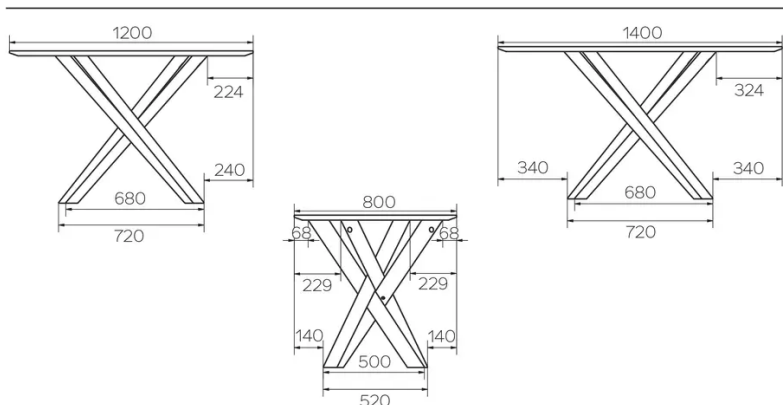

TYP

Gesamthöhe 76cm

PLATTE

24 mm Massivholz (P/M, E) mit abgerundeter Kante

In Buche oder Eiche verfügbar.

VERLÄNGERUNG(EN)

Diese Version ist immer ohne Verlängerung

FÜSSE

Tischfuß in Massivholz in der gleichen Holzart und Beizton wie die
Tischplatte

BESONDERHEITEN

-

SICHERHEIT

Unsere Tische sind schwer und erfordern beim Aufbau oder Transport
zwei Personen.

ABMESSUNGEN (CM)

60x60cm - 70x70cm - 80x80cm - 90x90cm

60x70cm - 80x120cm - 80x140cm

ø60cm - ø70cm - ø80cm - ø90cm - ø100cm - ø110cm - ø120cm - ø135cm

BARCELONA T0276

WELCHE GRÖSSE?

GEWICHT & VERPACKUNG

Abmessung: 70X070 cm

Anzahl Pakete: 1

Brutto Gewicht: 13,5 kg

Packvolumen: 0,45 m³

Abmessung: 80X140 cm

Anzahl Pakete: 1

Brutto Gewicht: 32 kg

Packvolumen: 0,44 m³

Abmessung: 80X120 cm