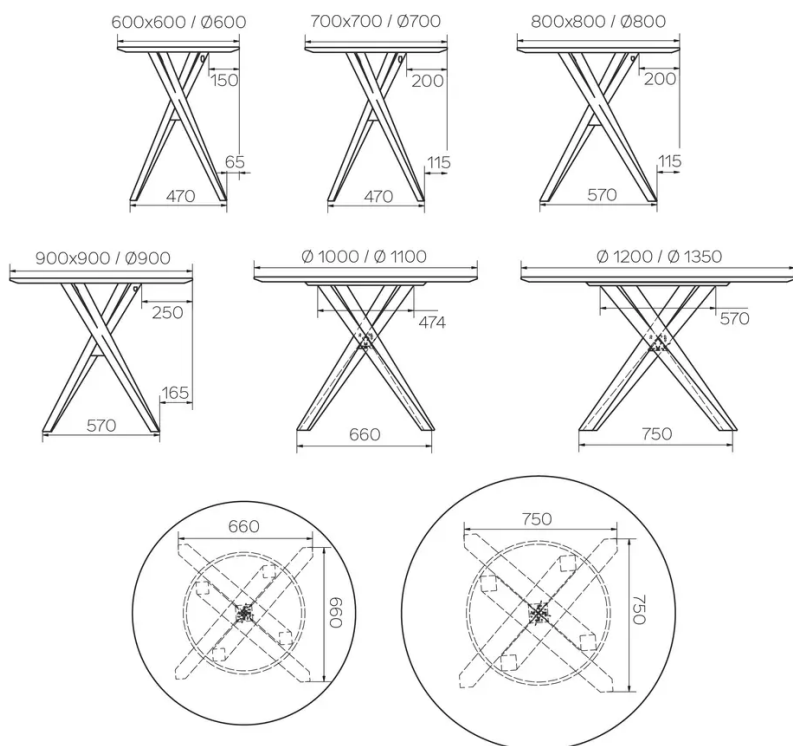

TYP

Gesamthöhe 76cm

PLATTE

24 mm Massivholz (P/M, E) mit abgerundeter Kante

In Buche oder Eiche verfügbar.

VERLÄNGERUNG(EN)

Diese Version ist immer ohne Verlängerung

FÜSSE

Tischfuß in Massivholz in der gleichen Holzart und Beizton wie die
Tischplatte

BESONDERHEITEN

-

SICHERHEIT

Unsere Tische sind schwer und erfordern beim Aufbau oder Transport
zwei Personen.

ABMESSUNGEN (CM)

60x60cm - 70x70cm - 80x80cm - 90x90cm

60x70cm - 80x120cm - 80x140cm

ø60cm - ø70cm - ø80cm - ø90cm - ø100cm - ø110cm - ø120cm - ø135cm

BARCELONA T0276

WELCHE GRÖSSE?

GEWICHT & VERPACKUNG

Abmessung: 70X070 cm