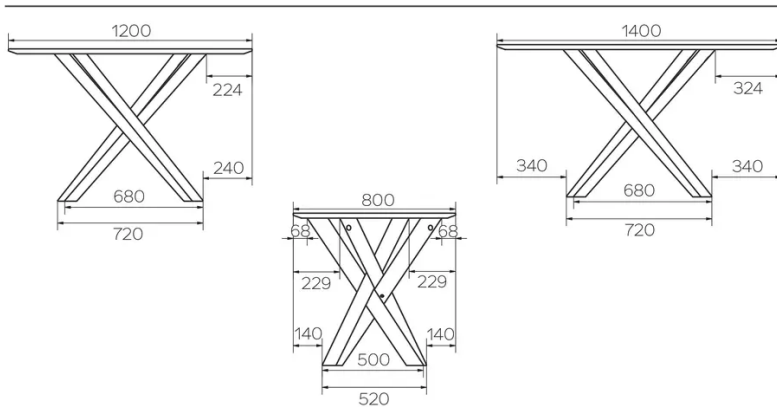

TYP

Gesamthöhe 76cm

PLATTE

24 mm Massivholz (P/M, E) mit gerader Kante. Erhältlich in Buche oder Eiche.

VERLÄNGERUNG(EN)

Diese Version ist immer ohne Verlängerung

FÜSSE

Tischfuß in Massivholz in der gleichen Holzart und Beizton wie die Tischplatte

BESONDERHEITEN

-

SICHERHEIT

Unsere Tische sind schwer und erfordern beim Aufbau oder Transport zwei Personen.

ABMESSUNGEN (CM)

60x60cm - 70x70cm - 80x80cm - 90x90cm

60x70cm - 80x120cm - 80x140cm

ø60cm - ø70cm - ø80cm - ø90cm - ø100cm - ø110cm - ø120cm - ø135cm

BARCELONA T0100

WELCHE GRÖSSE?

GEWICHT & VERPACKUNG

Abmessung: RD 110 cm

Anzahl Pakete: 2

Brutto Gewicht: 33 kg

Packvolumen: 1,35 m³

Abmessung: 80X140 cm

Anzahl Pakete: 1

Brutto Gewicht: 32 kg

Packvolumen: 0,44 m³

Abmessung: 80X120 cm

Anzahl Pakete: 1

Brutto Gewicht: 29 kg

Packvolumen: 0,42 m³

Abmessung: RD 120 cm