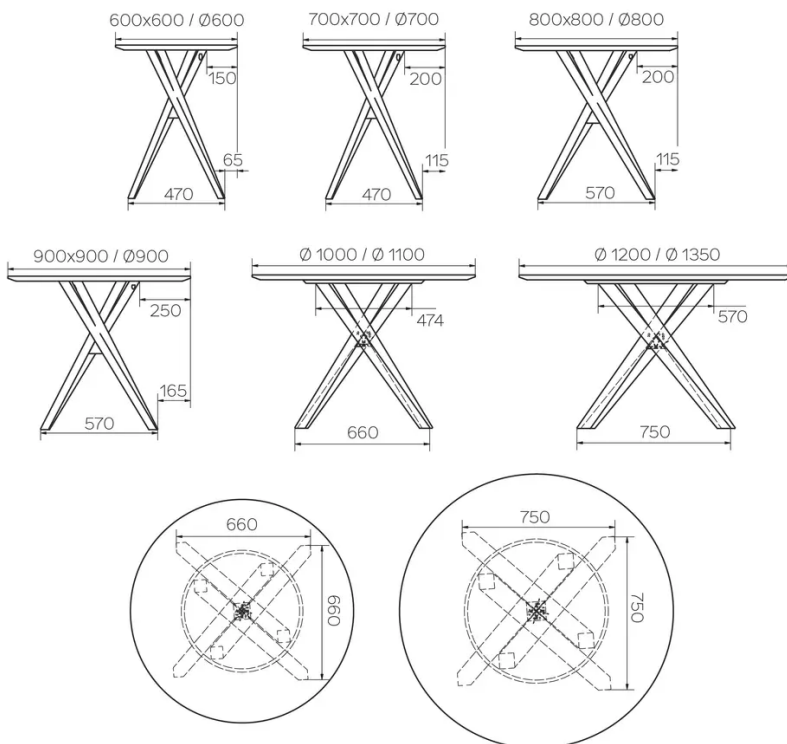

TYP

Gesamthöhe 76cm

PLATTE

24 mm Massivholz (P/M, E) mit gerader Kante. Erhältlich in Buche oder Eiche.

VERLÄNGERUNG(EN)

Diese Version ist immer ohne Verlängerung

FÜSSE

Tischfuß in Massivholz in der gleichen Holzart und Beizton wie die Tischplatte

BESONDERHEITEN

-

SICHERHEIT

Unsere Tische sind schwer und erfordern beim Aufbau oder Transport zwei Personen.

ABMESSUNGEN (CM)

60x60cm - 70x70cm - 80x80cm - 90x90cm

60x70cm - 80x120cm - 80x140cm

ø60cm - ø70cm - ø80cm - ø90cm - ø100cm - ø110cm - ø120cm - ø135cm

BARCELONA T0100

WELCHE GRÖSSE?

GEWICHT & VERPACKUNG

Abmessung: RD 110 cm

Anzahl Pakete: 2

Brutto Gewicht: 33 kg

Packvolumen: 1,35 m³

Abmessung: 80X140 cm

Anzahl Pakete: 1

Brutto Gewicht: 32 kg

Packvolumen: 0,44 m³

Abmessung: 80X120 cm

Anzahl Pakete: 1

Brutto Gewicht: 29 kg

Packvolumen: 0,42 m³

Abmessung: RD 120 cm