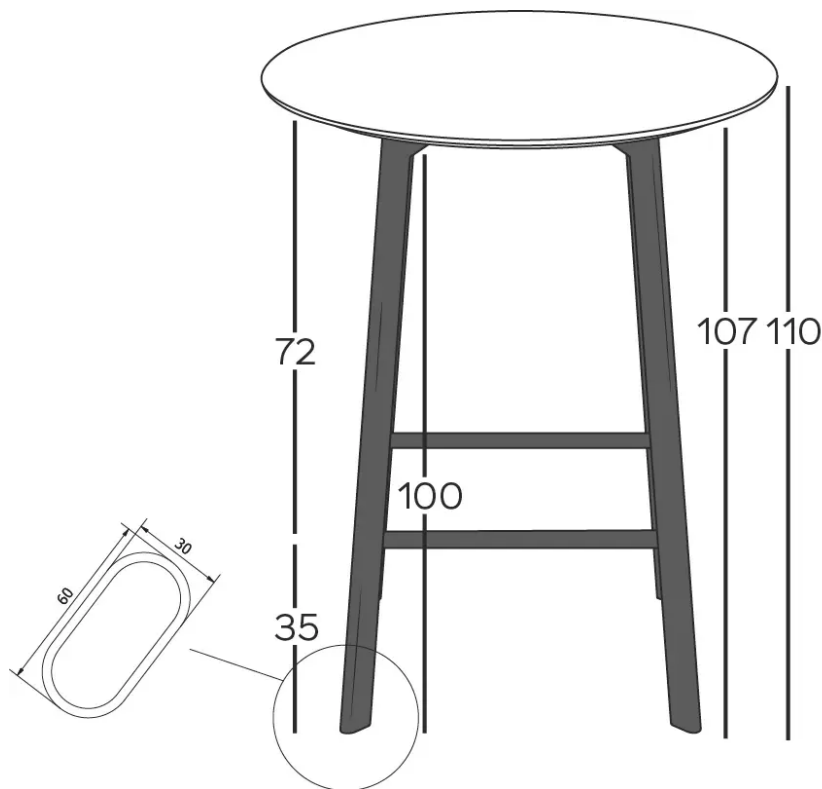

AVILA T0310

(AVILA TOP 03 H110)

VERTRIEB

DESIGN

Vincent Dejonghe

LABEL

TYP

PLATTE

VERLÄNGERUNG(EN)

SICHERHEIT

Unsere Tische sind schwer und erfordern beim Aufbau oder Transport zwei Personen.

ABMESSUNGEN (CM)

60x60 cm, 70x70 cm, 80x80 cm, 90x90 cm, 60x70 cm, 80x120 cm, 80x140 cm, Ø 60 cm, Ø 70 cm, Ø 80 cm, Ø 90 cm

AVILA T0310

WELCHE GRÖSSE?

GEWICHT & VERPACKUNG

Abmessung: RD 60 cm

Anzahl Pakete: 2
Brutto Gewicht: 24 kg
Packvolumen: 0,14 m³

Abmessung: RD 70 cm

Anzahl Pakete: 2
Brutto Gewicht: 26 kg
Packvolumen: 0,16 m³

Abmessung: RD 80 cm

Anzahl Pakete: 2
Brutto Gewicht: 30 kg
Packvolumen: 0,18 m³

Abmessung: RD 90 cm

Anzahl Pakete: 2
Brutto Gewicht: 33 kg
Packvolumen: 0,20 m³

Abmessung: 60x60 cm

Anzahl Pakete: 2
Brutto Gewicht: 26 kg
Packvolumen: 0,14 m³