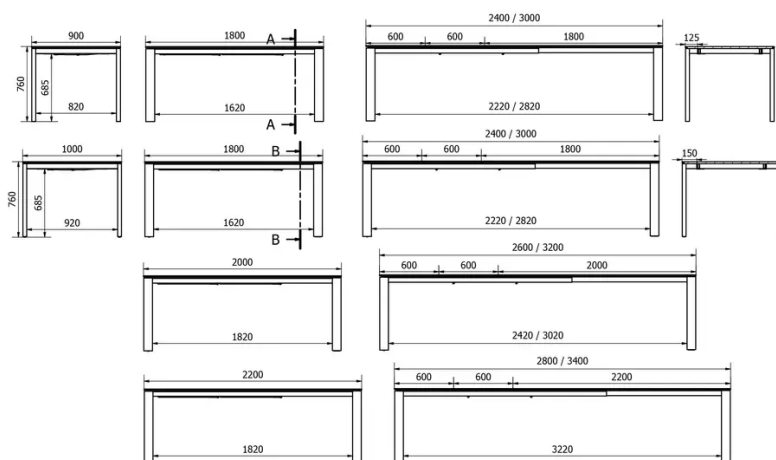

TYP

Esszimmertisch, Gesamthöhe 76cm

PLATTE

Die Tischplatte mit Stufenkante ist aus einer 20mm 3-Schichtplatte in Eiche (E) und Wildeiche (W) verfügbar.

Wahlweise mit Standard Lamellenbreite (40-60mm) oder SELECT-Breite (90 - 100mm) bestellbar.

VERLÄNGERUNG(EN)

Je nach Länge der Tischplatte sind unterschiedliche Verlängerungen verfügbar.

Ext. 1: 80cm Verlängerung

Ext. 2: 2x 60cm Verlängerungen

Ext. 3: 1x 70cm + 2x 49cm Verlängerungen

Bei der Version mit 3 Verlängerungen ist ein zusätzlicher Zwischenfuß vorhanden.

SICHERHEIT

Tische mit Auszugssystem erfordern bei der Montage zwei Personen.

Befolgen Sie bei der Verwendung des Ausziehsystems die Gebrauchsanweisung, um Unfälle zu vermeiden.

ABMESSUNGEN (CM)

90x180+60+60 cm - 100x180+60+60 cm - 100x200+60+60 cm - 100x220+60+60 cm

ALTERA T0902

WELCHE GRÖSSE?

GEWICHT & VERPACKUNG

*Abmessung: 90X180 + 2
Verlängerungen von je 60 cm*

Anzahl Pakete: 4

Brutto Gewicht: 87 kg

Packvolumen: 0,31 m³

Abmessung: 100X180 + 2