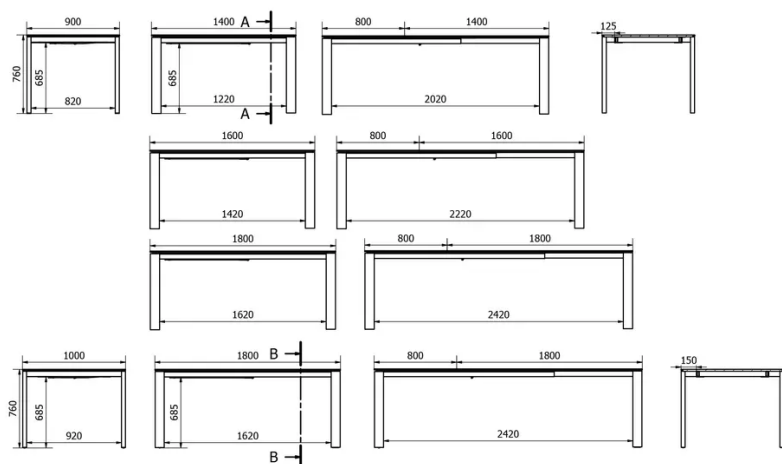

ALTERA T0801

WELCHE GRÖSSE?

GEWICHT & VERPACKUNG

Abmessung: 90X140 + 1 Verlängerung von 80 cm

Anzahl Pakete: 4

Brutto Gewicht: 73 kg

Packvolumen: 0,28 m³

Abmessung: 90X160 + 1 Verlängerung von 80 cm

Anzahl Pakete: 4

Brutto Gewicht: 78 kg

Packvolumen: 0,31 m³

Abmessung: 100X180 + 1 Verlängerung von 80 cm

Anzahl Pakete: 4

Brutto Gewicht: 86 kg

Packvolumen: 0,36 m³