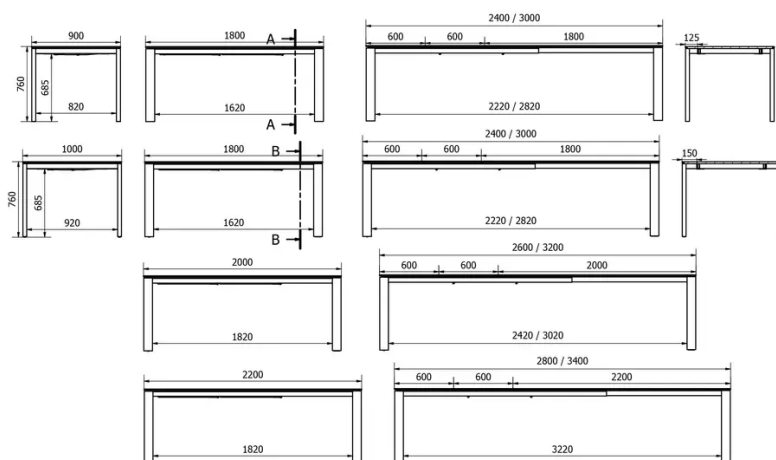

TYP

Esszimmertisch, Gesamthöhe 76cm

PLATTE

Die Tischplatte mit Stufenkante ist aus einer 20mm 3-Schichtplatte in Eiche (E) und Wildeiche (W) verfügbar.

Wahlweise mit Standard Lamellenbreite (40-60mm) oder SELECT-Breite (90 - 100mm) bestellbar.

VERLÄNGERUNG(EN)

Je nach Länge der Tischplatte sind unterschiedliche Verlängerungen verfügbar.

Ext. 1: 80cm Verlängerung

Ext. 2: 2x 60cm Verlängerungen

Ext. 3: 1x 70cm + 2x 49cm Verlängerungen

Bei der Version mit 3 Verlängerungen ist ein zusätzlicher Zwischenfuß vorhanden.

SICHERHEIT

Tische mit Auszugssystem erfordern bei der Montage zwei Personen.

Befolgen Sie bei der Verwendung des Ausziehsystems die Gebrauchsanweisung, um Unfälle zu vermeiden.

ABMESSUNGEN (CM)

90x180+60+60 cm - 100x180+60+60 cm - 100x200+60+60 cm - 100x220+60 +60 cm

ALTERA T0602

WELCHE GRÖSSE?

GEWICHT & VERPACKUNG

Abmessung: 90X180 + 2
Verlängerungen von je 60 cm

Anzahl Pakete: 4

Brutto Gewicht: 87 kg

Packvolumen: 0,31 m³

Abmessung: 100X180 + 2