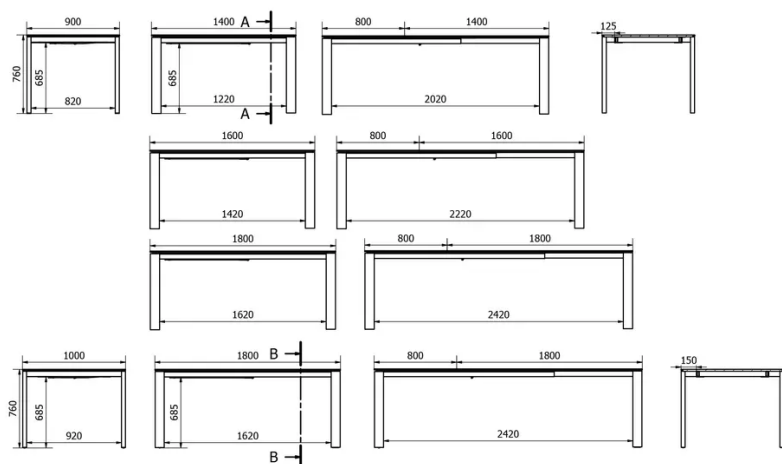

BESONDERHEITEN

Tisch ohne Auszug mit Top Access verfügbar. Schwarze Kabelwanne (120cm lang) mit Lochbohrung für Bachmann STEPS Steckerleiste.

Holzdeckel beidseitig aufstellbar.

Aus technischen Gründen ist die Position des Top Access vorgegeben und somit nicht frei wählbar.

SICHERHEIT

Tische mit Auszugssystem erfordern bei der Montage zwei Personen.

Befolgen Sie bei der Verwendung des Ausziehsystems die

Gebrauchsanweisung, um Unfälle zu vermeiden.

ABMESSUNGEN (CM)

90x140+80 cm - 90x160+80 cm - 90x180+80 cm - 100x180+80 cm

ALTERA T0501

WELCHE GRÖSSE?

GEWICHT & VERPACKUNG

Abmessung: 90X140 + 1 Verlängerung von 80 cm

Anzahl Pakete: 4

Brutto Gewicht: 73 kg

Packvolumen: 0,28 m³

Abmessung: 90X160 + 1 Verlängerung von 80 cm

Anzahl Pakete: 4

Brutto Gewicht: 78 kg

Packvolumen: 0,31 m³

Abmessung: 90X180 + 1 Verlängerung von 80 cm

Anzahl Pakete: 4

Brutto Gewicht: 81 kg

Packvolumen: 0,31 m³

Abmessung: 100X180 + 1 Verlängerung von 80 cm