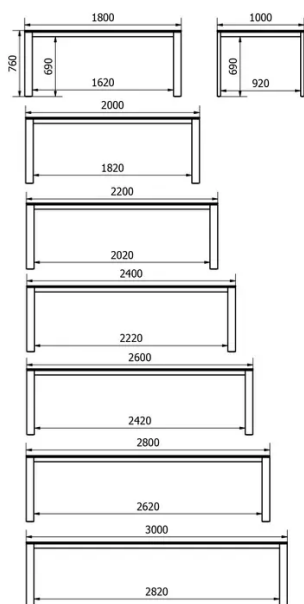

Auszugsrahmen der Mechanik bei Auszugtischen immer schwarz. Nur im ausgezogenen Zustand sichtbar.

BESONDERHEITEN

Tisch ohne Auszug mit Top Access verfügbar. Schwarze Kabelwanne (120cm lang) mit Lochbohrung für Bachmann STEPS Steckerleiste. Holzdeckel beidseitig aufstellbar.

Aus technischen Gründen ist die Position des Top Access vorgegeben und somit nicht frei wählbar.

SICHERHEIT

Unsere Tische sind schwer und erfordern beim Aufbau oder Transport zwei Personen.

ABMESSUNGEN (CM)

90x140 cm - 90x160 cm - 90x180 cm - 100x180 cm - 100x200 cm - 100x220 cm - 100x240 cm - 100x260 cm - 100x280 cm - 100x300 cm

ALTERA T0415

WELCHE GRÖSSE?

GEWICHT & VERPACKUNG

Abmessung: 90X140 cm

Anzahl Pakete: 3

Brutto Gewicht: 49 kg

Packvolumen: 0,23 m³

Abmessung: 90X160 cm

Anzahl Pakete: 3

Brutto Gewicht: 54 kg

Packvolumen: 0,24 m³

Abmessung: 90X180 cm

Anzahl Pakete: 3