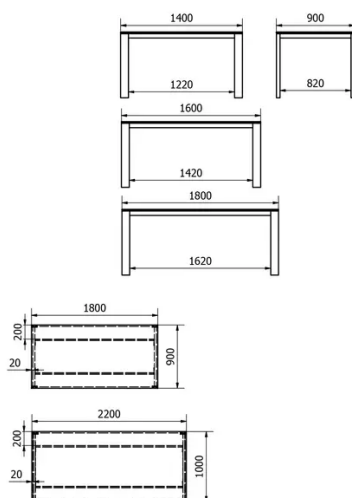

Auszugsrahmen der Mechanik bei Auszugtischen immer schwarz. Nur im ausgezogenen Zustand sichtbar.

BESONDERHEITEN

Tisch ohne Auszug mit Top Access verfügbar. Schwarze Kabelwanne (120cm lang) mit Lochbohrung für Bachmann STEPS Steckerleiste. Holzdeckel beidseitig aufstellbar.

Aus technischen Gründen ist die Position des Top Access vorgegeben und somit nicht frei wählbar.

SICHERHEIT

Unsere Tische sind schwer und erfordern beim Aufbau oder Transport zwei Personen.

ABMESSUNGEN (CM)

90x140 cm - 90x160 cm - 90x180 cm - 100x180 cm - 100x200 cm - 100x220 cm - 100x240 cm - 100x260 cm - 100x280 cm - 100x300 cm

ALTERA T0415

WELCHE GRÖSSE?

GEWICHT & VERPACKUNG

Abmessung: 90X140 cm

Anzahl Pakete: 3

Brutto Gewicht: 49 kg

Packvolumen: 0,23 m³

Abmessung: 90X160 cm

Anzahl Pakete: 3

Brutto Gewicht: 54 kg

Packvolumen: 0,24 m³

Abmessung: 90X180 cm

Anzahl Pakete: 3