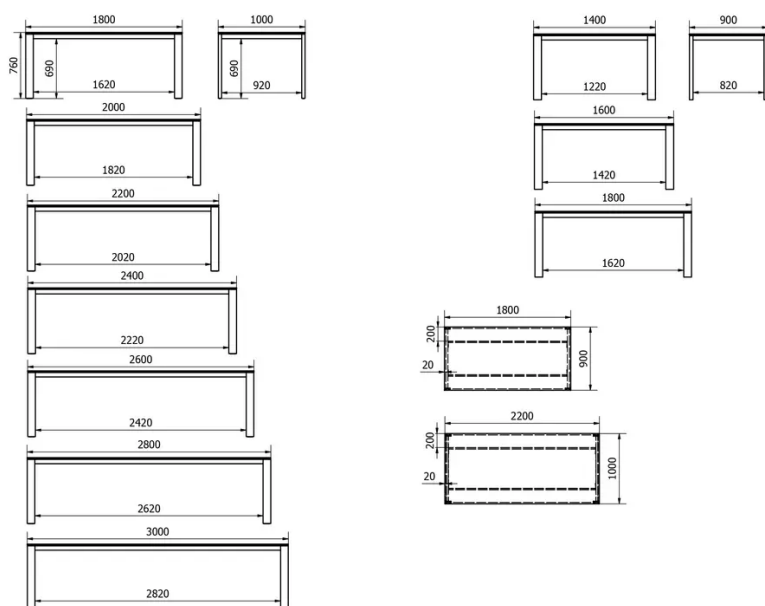

TYP

Esszimmertisch, Gesamthöhe 76cm

PLATTE

Die Tischplatte mit Stufenkante ist aus einer 20mm 3-Schichtplatte in Eiche (E) und Wildeiche (W) verfügbar.

Wahlweise mit Standard Lamellenbreite (40-60mm) oder SELECT-Breite (90 - 100mm) bestellbar.

Auszugsrahmen der Mechanik bei Auszugtischen immer schwarz. Nur im ausgezogenen Zustand sichtbar.

SICHERHEIT

Unsere Tische sind schwer und erfordern beim Aufbau oder Transport zwei Personen.

ABMESSUNGEN (CM)

90x140 cm - 90x160 cm - 90x180 cm - 100x180 cm - 100x200 cm - 100x220 cm - 100x240 cm - 100x260 cm - 100x280 cm - 100x300 cm

ALTERA T0300

WELCHE GRÖSSE?

GEWICHT & VERPACKUNG

Abmessung: 90X140 cm

Anzahl Pakete: 3

Brutto Gewicht: 49 kg

Packvolumen: 0,23 m³

Abmessung: 90X160 cm

Anzahl Pakete: 3

Brutto Gewicht: 54 kg

Packvolumen: 0,24 m³

Abmessung: 90X180 cm

Anzahl Pakete: 3