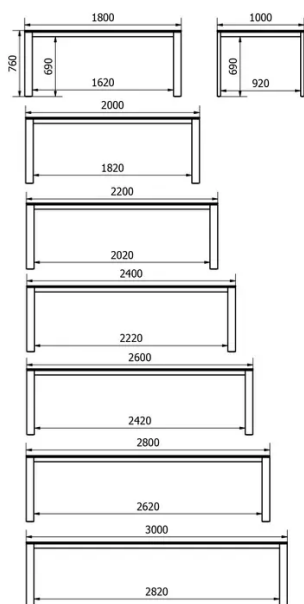

Aus technischen Gründen ist die Position des Top Access vorgegeben und somit nicht frei wählbar.

SICHERHEIT

Unsere Tische sind schwer und erfordern beim Aufbau oder Transport zwei Personen.

ABMESSUNGEN (CM)

90x140 cm - 90x160 cm - 90x180 cm - 100x180 cm - 100x200 cm - 100x220 cm - 100x240 cm - 100x260 cm - 100x280 cm - 100x300 cm

ALTERA T0215

WELCHE GRÖSSE?

GEWICHT & VERPACKUNG

Abmessung: 90X140 cm

Anzahl Pakete: 3

Brutto Gewicht: 49 kg

Packvolumen: 0,23 m³

Abmessung: 90X160 cm

Anzahl Pakete: 3

Brutto Gewicht: 54 kg

Packvolumen: 0,24 m³

Abmessung: 90X180 cm

Anzahl Pakete: 3

Brutto Gewicht: 58 kg

Packvolumen: 0,25 m³

Abmessung: 100X180 cm

Anzahl Pakete: 3

Brutto Gewicht: 62 kg

Packvolumen: 0,29 m³

Abmessung: 100X200 cm

Anzahl Pakete: 3