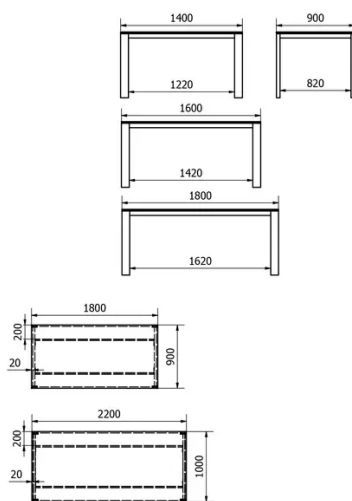

Aus technischen Gründen ist die Position des Top Access vorgegeben und somit nicht frei wählbar.

SICHERHEIT

Unsere Tische sind schwer und erfordern beim Aufbau oder Transport zwei Personen.

ABMESSUNGEN (CM)

90x140 cm - 90x160 cm - 90x180 cm - 100x180 cm - 100x200 cm - 100x220 cm - 100x240 cm - 100x260 cm - 100x280 cm - 100x300 cm

ALTERA T0215

WELCHE GRÖSSE?

GEWICHT & VERPACKUNG

Abmessung: 90X140 cm

Anzahl Pakete: 3

Brutto Gewicht: 49 kg

Packvolumen: 0,23 m³

Abmessung: 90X160 cm

Anzahl Pakete: 3

Brutto Gewicht: 54 kg

Packvolumen: 0,24 m³

Abmessung: 90X180 cm

Anzahl Pakete: 3

Brutto Gewicht: 58 kg

Packvolumen: 0,25 m³

Abmessung: 100X180 cm

Anzahl Pakete: 3

Brutto Gewicht: 62 kg

Packvolumen: 0,29 m³

Abmessung: 100X200 cm

Anzahl Pakete: 3