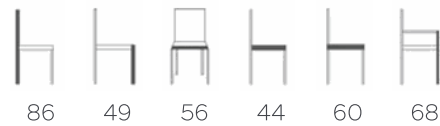

BEZUG

Bezug	Festpolster (cm)*	Abziehbar fixiert (cm)*	Abziehbar (cm)*	Leder (m²)*
Uni	125	-	-	-
Bj**	(a) -	(a) -	(a) -	(a) -
	(b) -	(b) -	(b) -	(b) -

* Stoff oder Kunstleder in cm auf einer Rollenbreite von 140 cm, Leder in m². Leder und Kunstleder (immer nur Festpolster).

** der Bezug (a) wird immer für die Sitzfläche genutzt.

ABMESSUNGEN (CM)

GEWICHT & VERPACKUNG

Nettoproduktgewicht: 10 Kgs

Stückzahl pro Karton: 1 pc(s)

Bruttogewicht des Kartons: 12.5 Kgs

Kartonabmessungen: L63 x W59 x H87,5cm