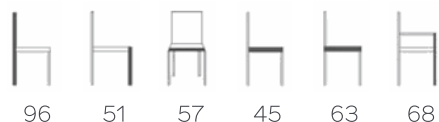

ABMESSUNGEN (CM)

96 51 57 45 63 68

GEWICHT & VERPACKUNG

Nettoproduktgewicht: 10.8 Kgs

Stückzahl pro Karton: 1 pc(s)

Bruttogewicht des Kartons: 13.3 Kgs

Kartonabmessungen: L65 x W62 x H98cm