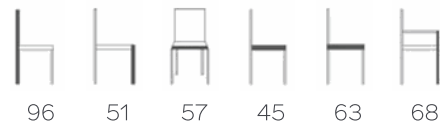

BEZUG

Bezug	Festpolster (cm)*	Abziehbar fixiert (cm)*	Abziehbar (cm)*	Leder (m²)*
Uni	175	-	-	-
Bj**	(a) -	(a) -	(a) -	(a) -
	(b) -	(b) -	(b) -	(b) -

* Stoff oder Kunstleder in cm auf einer Rollenbreite von 140 cm, Leder in m². Leder und Kunstleder (immer nur Festpolster).

** der Bezug (a) wird immer für die Sitzfläche genutzt.

ABMESSUNGEN (CM)

GEWICHT & VERPACKUNG

Nettoproduktgewicht: 10.8 Kgs

Stückzahl pro Karton: 1 pc(s)

Bruttogewicht des Kartons: 13.3 Kgs

Kartonabmessungen: L65 x W62 x H98cm