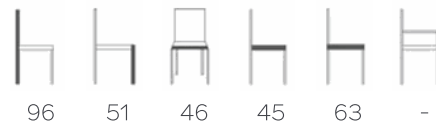

BEZUG

Bezug	Festpolster (cm)*	Abziehbar fixiert (cm)*	Abziehbar (cm)*	Leder (m²)*
Uni	125	-	-	-
Bj**	(a) -	(a) -	(a) -	(a) -
	(b) -	(b) -	(b) -	(b) -

* Stoff oder Kunstleder in cm auf einer Rollenbreite von 140 cm, Leder in m². Leder und Kunstleder (immer nur Festpolster).

** der Bezug (a) wird immer für die Sitzfläche genutzt.

ABMESSUNGEN (CM)

GEWICHT & VERPACKUNG

Nettoproduktgewicht: 7.8 Kgs

Stückzahl pro Karton: 2 pc(s)

Bruttogewicht des Kartons: 18.1 Kgs

Kartonabmessungen: L82 x W50 x H104,5cm