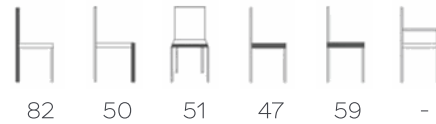

BEZUG

Bezug	Festpolster (cm)*	Abziehbar fixiert (cm)*	Abziehbar (cm)*	Leder (m²)*
Uni	-	-	-	-
Bj**	(a) -	(a) 75	(a) -	(a) -
	(b) -	(b) 95	(b) -	(b) -

* Stoff oder Kunstleder in cm auf einer Rollenbreite von 140 cm, Leder in m². Leder und Kunstleder (immer nur Festpolster).

** der Bezug (a) wird immer für die Sitzfläche genutzt.

ABMESSUNGEN (CM)

GEWICHT & VERPACKUNG

Nettoproduktgewicht: 10.25 Kgs

Stückzahl pro Karton: 2 pc(s)

Bruttogewicht des Kartons: 22.5 Kgs

Kartonabmessungen: 70 x 64 x 103 cm