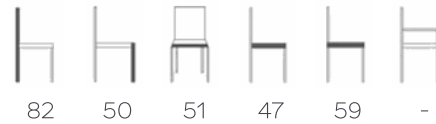

BEZUG

Bezug	Festpolster (cm)*	Abziehbar fixiert (cm)*	Abziehbar (cm)*	Leder (m²)*
Uni	-	-	-	-
Bj**	(a) -	(a) 75	(a) -	(a) -
	(b) -	(b) 95	(b) -	(b) -

* Stoff oder Kunstleder in cm auf einer Rollenbreite von 140 cm, Leder in m². Leder und Kunstleder (immer nur Festpolster).

** der Bezug (a) wird immer für die Sitzfläche genutzt.

ABMESSUNGEN (CM)

GEWICHT & VERPACKUNG

Nettoproduktgewicht: 9.25 Kgs

Stückzahl pro Karton: 2 pc(s)

Bruttogewicht des Kartons: 20.5 Kgs

Kartonabmessungen: 70 x 64 x 103 cm