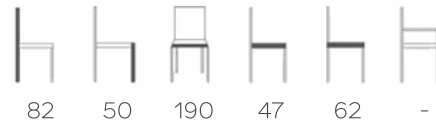

BEZUG

Bezug	Festpolster (cm)*	Abziehbar fixiert (cm)*	Abziehbar (cm)*	Leder (m²)*
Uni	-	-	-	-
Bj**	(a) -	(a) 155	(a) -	(a) -
	(b) -	(b) 220	(b) -	(b) -

* Stoff oder Kunstleder in cm auf einer Rollenbreite von 140 cm, Leder in m². Leder und Kunstleder (immer nur Festpolster).

** der Bezug (a) wird immer für die Sitzfläche genutzt.

ABMESSUNGEN (CM)

GEWICHT & VERPACKUNG

Nettoproduktgewicht: 37.4 Kgs

Stückzahl pro Karton: 1 pc(s)

Bruttogewicht des Kartons: 41.85 Kgs

Kartonabmessungen: 190 x 62 x 51 cm