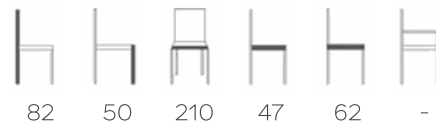

BEZUG

Bezug	Festpolster (cm)*	Abziehbar fixiert (cm)*	Abziehbar (cm)*	Leder (m²)*
Uni	-	375	-	-
Bj**	(a) -	(a) -	(a) -	(a) -
	(b) -	(b) -	(b) -	(b) -

* Stoff oder Kunstleder in cm auf einer Rollenbreite von 140 cm, Leder in m². Leder und Kunstleder (immer nur Festpolster).

** der Bezug (a) wird immer für die Sitzfläche genutzt.

ABMESSUNGEN (CM)

GEWICHT & VERPACKUNG

Nettoproduktgewicht: 42.6 Kgs

Stückzahl pro Karton: 1 pc(s)

Bruttogewicht des Kartons: 47.05 Kgs

Kartonabmessungen: 210 x 62 x 51 cm