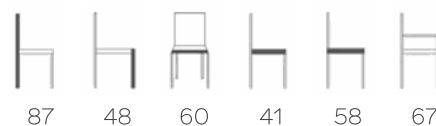

BEZUG

Bezug	Festpolster (cm)*	Abziehbar fixiert (cm)*	Abziehbar (cm)*	Leder (m²)*
Uni	-	-	-	-
Bj**	(a) -	(a) -	(a) -	(a) -
	(b) -	(b) -	(b) -	(b) -

* Stoff oder Kunstleder in cm auf einer Rollenbreite von 140 cm, Leder in m². Leder und Kunstleder (immer nur Festpolster).

** der Bezug (a) wird immer für die Sitzfläche genutzt.

ABMESSUNGEN (CM)

GEWICHT & VERPACKUNG

Nettoproduktgewicht: 10.1 Kgs

Stückzahl pro Karton: 1 pc(s)

Bruttogewicht des Kartons: 11.2 Kgs

Kartonabmessungen: L63 x W59 x H90cm