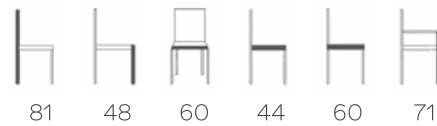

* Stoff oder Kunstleder in cm auf einer Rollenbreite von 140 cm, Leder in m². Leder und Kunstleder (immer nur Festpolster).

** der Bezug (a) wird immer für die Sitzfläche genutzt.

ABMESSUNGEN (CM)**GEWICHT & VERPACKUNG**