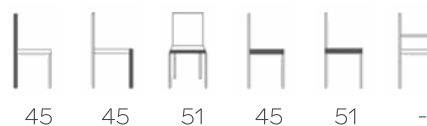

* Stoff oder Kunstleder in cm auf einer Rollenbreite von 140 cm, Leder in m². Leder und Kunstleder (immer nur Festpolster).

** der Bezug (a) wird immer für die Sitzfläche genutzt.

ABMESSUNGEN (CM)**GEWICHT & VERPACKUNG**